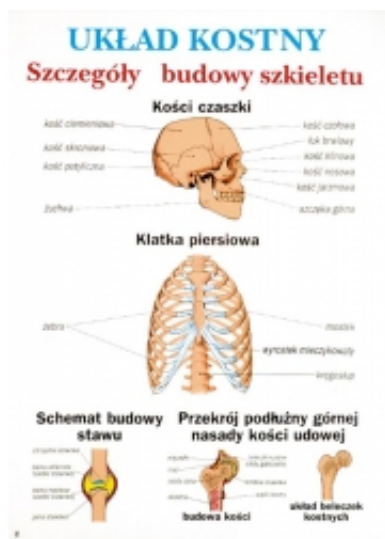

Link do produktu: <https://cezas.com.pl/anatomia-i-fizjologia-czlowieka-zestaw-plansztablic-pla145-p-4870.html>

ANATOMIA I FIZJOLOGIA CZŁOWIEKA ZESTAW PLANSZ/TABLIC (PLA145)

Cena	895,00 zł
Dostępność	Na zamówienie
Czas wysyłki	15 dni
Numer katalogowy	PLA145
Producent	WERSUS

Opis produktu

ANATOMIA I FIZJOLOGIA CZŁOWIEKA ZESTAW PLANSZ/TABLIC

Zestaw 20 tablic dydaktycznych w formacie 50×70 cm.:

1. Układ mięśniowy – Schemat budowy układu mięśniowego – widok od przodu.
2. Układ mięśniowy – Schemat budowy układu mięśniowego – widok od tyłu.
3. Układ mięśniowy – Szczegóły budowy układu mięśniowego.
4. Układ kostny – Szkielet.
5. Układ kostny – Kręgosłup.
6. Układ kostny – Kości kończyn górnej i dolnej.
7. Układ moczowy – Wydalanie.
8. Układ oddechowy – Budowa układu oddechowego.
9. Układ oddechowy – Schemat budowy płuc.
10. Układ oddechowy – Mechanizm oddychania.
11. Układ krwionośny – Krew.
12. Układ krwionośny – Budowa i działanie układu krwionośnego.
13. Układ krwionośny – Krążenie krwi.
14. Układ pokarmowy – Budowa układu pokarmowego.
15. Układ pokarmowy – Ślinianki i zęby.
16. Układ nerwowy – Budowa układu nerwowego.
17. Układ hormonalny – Gruczoły dokrewne.
18. Narządy zmysłów – Zmysł wzroku.
19. Narządy zmysłów – Zmysł słuchu i równowagi.
20. Układ płciowy – Budowa narządów płciowych.