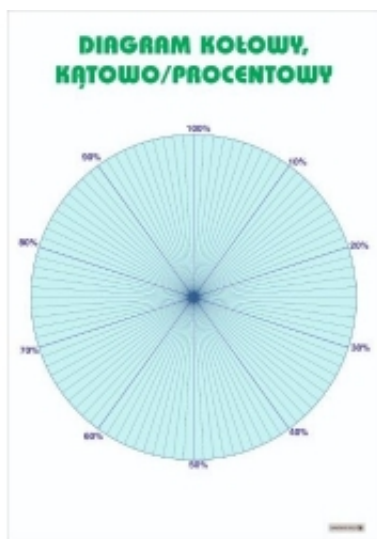

Link do produktu: <https://cezas.com.pl/diagram-kolowy-katowo-procentowy-plansza-pla545-p-6974.html>

DIAGRAM KOŁOWY KĄTOWO-PROCENTOWY PLANSZA (PLA545)

Cena	39,90 zł
Dostępność	Dostępny
Numer katalogowy	PLA545
Producent	Kera

Opis produktu

DIAGRAM KOŁOWY KĄTOWO-PROCENTOWY

- Plansza naścienna
- Rozmiar planszy ok: 100 x 70 cm
- Krawędź górna i dolna wykończone są stalowymi wzmocnieniami
- Plansze obustronnie foliowane (zapewnia to wieloletnią trwałość i łatwość czyszczenia)