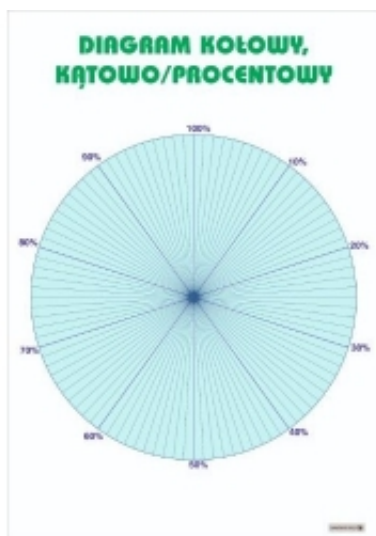

Link do produktu: <https://cezas.com.pl/diagram-kolowy-katowo-procentowy-plansza-pla545-p-6974.html>

DIAGRAM KOŁOWY KĄTOWO-PROCENTOWY PLANSZA (PLA545)

Cena	39,90 zł
Dostępność	Dostępny
Numer katalogowy	PLA545
Producent	Kera

Opis produktu

DIAGRAM KOŁOWY KĄTOWO-PROCENTOWY

- Plansza naścienna
- Rozmiar planszy ok: 100 x 70 cm
- Krawędź górna i dolna wykończone są stalowymi wzmocnieniami
- Plansze obustronnie foliowane (zapewnia to wieloletnią trwałość i łatwość czyszczenia)