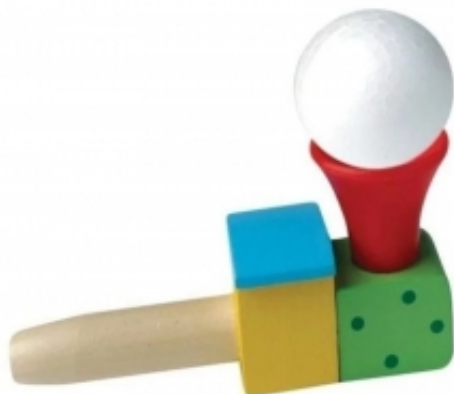

Link do produktu: <https://cezas.com.pl/dmuchawka-lokomotywa-zabawka-logopedyczna-log166-p-7081.html>

DMUCHAWKA LOKOMOTYWA - ZABAWKA LOGOPEDYCZNA (LOG166)

Cena	19,99 zł
Dostępność	Na zamówienie
Czas wysyłki	15 dni
Numer katalogowy	LOG166

Opis produktu

DMUCHAWKA LOKOMOTYWA

Pomoc logopedyczna.

Do drewnianego tunelu zabawki można wkładać zwykłą słomkę, dzięki temu zabawkę może używać w sposób higieniczny kilkoro dzieci.

Wymiary: 10x5 cm, styropianowa piłeczka 3,2 cm