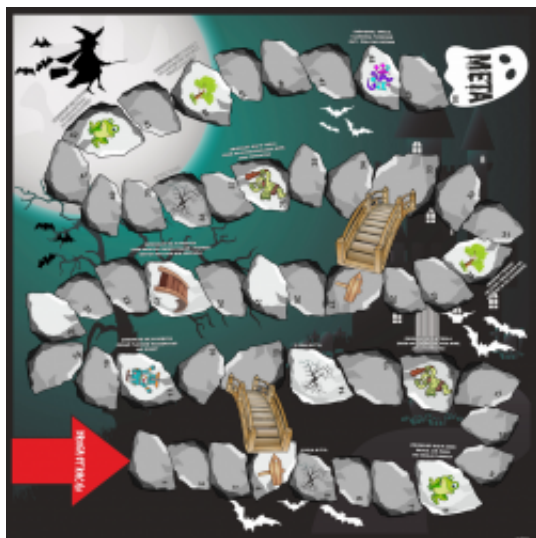

Link do produktu: <https://cezas.com.pl/droga-strachu-wielkie-gry-planszowe-5x5-m-kat108-p-3392.html>

DROGA STRACHU - WIELKIE GRY PLANSZOWE (5X5 M) (KAT108)

Cena	2 320,00 zł
Dostępność	Na zamówienie
Czas wysyłki	15 dni
Numer katalogowy	KAT108

Opis produktu

DROGA STRACHU - WIELKIE GRY PLANSZOWE (5X5 M)

Gra wykonana z bardzo wytrzymałego tworzywa. Powierzchnia nadruku dodatkowo pokryta jest lakierem wzmacniającym odporność na ścieranie i zapobiegającym blaknięciu kolorów.

Zalecany rozmiar planszy: 4x4, 5x5m. Minimalna wielkość planszy 3x3m.