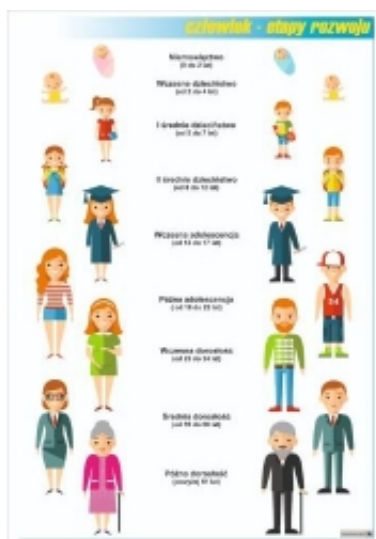

Link do produktu: <https://cezas.com.pl/etapy-rozwoju-czlowieka-plansza-pla417-p-5826.html>

## ETAPY ROZWOJU CZŁOWIEKA PLANSZA (PLA417)

Cena **39,90 zł**

Dostępność **Dostępny**

Numer katalogowy **PLA417**

Producent **Kera**

#### ETAPY ROZWOJU CZŁOWIEKA PLANSZA

- Plansza naścienna
- Rozmiar planszy: 100 x70 cm
- Krawędź górna i dolna wykończone są stalowymi wzmocnieniami
- Plansze są obustronnie foliowane