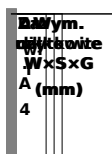

Wymiary gablot

Inne opcje produktu:

- szyba z akrylu 3 mm
- wersja z drzwiami podnoszonymi (dostępne inne rozmiary)
- zmiana koloru ramy - dostępne 6 kolorów (standardowy anodowany, piaskowy, czerwony, szary, czarny i zielony).

Opcje dostępne na zamówienie:

- oświetlenie wewnętrzne LED,
- lakierowanie ram ze wzornika kolorów RAL,
- indywidualne zamki o różnych numerach,
- ceramiczna blacha na tyle gabloty,
- szyba z poliwęglanu.

W celu wyceny opcji skontaktuj się z Działem Handlowym: handel@cezas.com.pl

Produkt posiada dodatkowe opcje:

Wymiary całkowite WxSxG: 39,5x31x3,5 cm , 39,5x52x3,5 cm , 69x52x3,5 cm , 69x73x3,5 cm , 99x73x3,5 cm , 99x94x3,5 cm , 129x94x3,5 cm