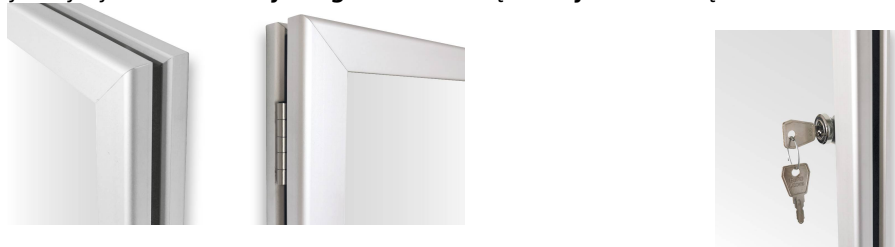

Link do produktu: <https://cezas.com.pl/gablota-magnetyczna-tendance-skrzydlowa-wewnetrzna-lub-zewnetrzna-gab004-p-9731.html>

GABLOTA MAGNETYCZNA TENDANCE SKRZYDŁOWA /WEWNĘTRZNA LUB ZEWNĘTRZNA (GAB004)

Cena	485,00 zł
Dostępność	Na zamówienie
Czas wysyłki	15 dni
Numer katalogowy	GAB004
Producent	PLANORGA

Opis produktu

GABLOTA MAGNETYCZNA TENDANCE

GABLOTA SKRZYDŁOWA MAGNETYCZNA, SZYBA ZE SZKŁA HARTOWANEGO

Płytką gabloty wykonana z cienkiego, prostego i eleganckiego aluminiowego profilu.

Dzięki ramie drzwi, która od frontu stanowi jednolitą całość gabloty Tendance w wersji magnetycznej może być wykorzystywana zarówno **jako gabloty zewnętrzna jak i wewnętrzna.**

Wodoszczelność oraz odporność na pył i zabrudzenia zapewniają, poza ukształtowaniem profili, również uszczelki osadzone na trzech bokach ramy. Bok czwarty (dolny) bez wklejonej uszczelki umożliwi naturalną wentylację i zapobiega parowaniu wewnętrznej strony szyby.