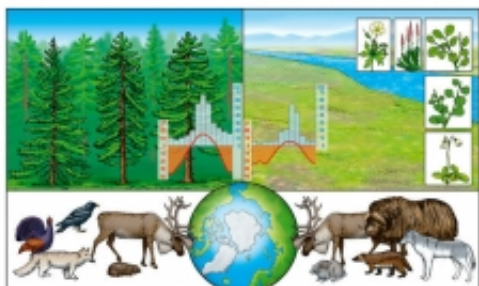

Link do produktu: <https://cezas.com.pl/geografia-dla-liceum-zestaw-plansztablic-pla175-p-4880.html>

GEOGRAFIA DLA LICEUM ZESTAW PLANSZ/TABLIC (PLA175)

KRAJOBRAZY STREFOWE - TAJGA I TUNDRA

Cena	1 100,00 zł
Dostępność	Na zamówienie
Czas wysyłki	15 dni
Numer katalogowy	PLA175

Opis produktu

GEOGRAFIA DLA LICEUM ZESTAW PLANSZ/TABLIC

Zestaw 26 tablic dydaktycznych w formacie 50×70 cm.

1. Kształt i rozmiar Ziemi.
2. Porównanie wielkości planet i Słońca.
3. Położenie Ziemi na orbicie w różnych porach roku na tle Zodiaku.
4. Widoma droga Słońca nad horyzontem w różnych porach roku.
5. Widomy ruch sfery niebieskiej.
6. Zaćmienie - zaćmienie Słońca i Księżyca.
7. Strefy czasu.
8. Dzieje Ziemi I.
9. Dzieje Ziemi II.
10. Dzieje Ziemi III.
11. Zegar geologiczny Ziemi.
12. Budowa atmosfery.
13. Skład powietrza.
14. Typy chmur.
15. Współrzędne geograficzne.
16. Obieg wody w przyrodzie.
17. Elementy doliny rzecznej - rozwój meandrów.
18. Działalność wód morskich.
19. Związki elementów środowiska.
20. Krajobrazy strefowe- tajga i tundra.
21. Krajobrazy strefowe- las równikowy.
22. Krajobrazy strefowe- sawanna.
23. Cyrkulacja monsunowa.
24. Piętra roślinne - Tatry.
25. Piętra roślinne - Himalaje.
26. Wybrane składniki krajobrazu