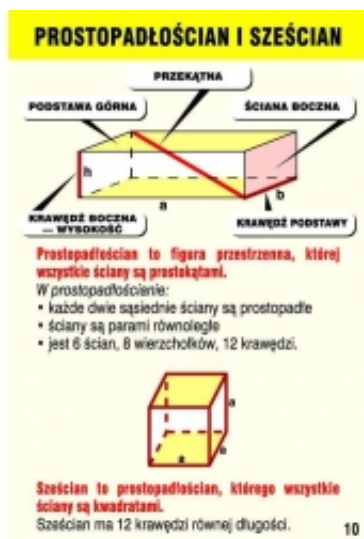

Link do produktu: <https://cezas.com.pl/geometria-iv-vi-cz1-zestaw-plansz-mat177-p-4821.html>

GEOMETRIA IV-VI CZ.1 ZESTAW PLANSZ (MAT177)

Cena	644,00 zł
Dostępność	Na zamówienie
Czas wysyłki	15 dni
Numer katalogowy	MAT177

Opis produktu

GEOMETRIA IV-VI CZ.1 ZESTAW PLANSZ

"Geometria kl. IV-VI" - przeznaczona jest jako pomoc dydaktyczna w realizacji, każdego programu nauczania matematyki w II etapie edukacyjnym. Przygotowane tablice mają uatrakcyjnić zajęcia dydaktyczne oraz ułatwić uczniom zrozumienie podstawowych pojęć geometrycznych, rozwinąć ich pamięć, wyobraźnię, abstrakcyjne myślenie i logiczne rozumowanie.

Pakiet edukacyjny zawiera:

- 44 kart B3,
- 33 plansze edukacyjne z zawieszką,
- Każda plansza zawiera treści edukacyjne,
- 5 sztuk figur przestrzennych do złożenia,
- Siatki zaopatrzone w magnesy, zastosowanie magnesów ułatwia szybkie złożenie bryły,
- Tyły plansz zaopatrzone w magnesy do montowania na tablicy szkolnej metalowej,
- Poradnik metodyczny.

Tematy plansz:

1. Punkty, odcinki, półproste, proste,
- 1a. Podstawowe figury geometryczne,
2. Jednostki długości,
- 3-4. Kąty,
5. Prostokąt i kwadrat,
6. Koło,
7. Okrąg,
8. Pole prostokąta,
9. Jednostki pola,
10. Prostopadłościan i sześcian,
11. Pole powierzchni całkowitej,
- 12-14. Kąty,
15. Podział trójkątów,
16. Kąty wewnętrzne trójkąta,
17. Równoległobok i romb,
18. Trapez,
19. Rodzaje czworokątów,
20. Obwody figur płaskich,
21. Pole równoległoboku,
22. Wysokość w trójkącie,
23. Pole trapezu,
24. Deltoidu,