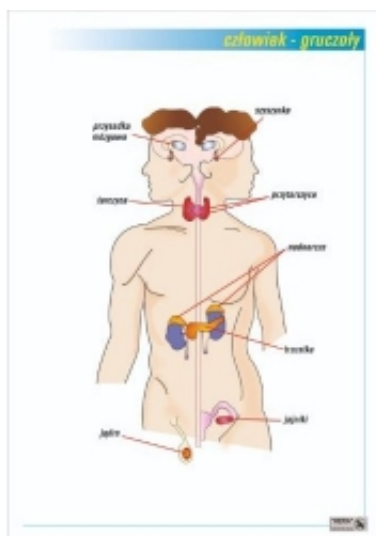

Link do produktu: <https://cezas.com.pl/gruczoly-plansza-pla402-p-5738.html>

GRUCZOŁY PLANSZA (PLA402)

Cena	39,90 zł
Dostępność	Na zamówienie
Czas wysyłki	15 dni
Numer katalogowy	PLA402
Producent	Kera

Opis produktu

GRUCZOŁY PLANSZA

- Plansza naścienna
- Rozmiar planszy: ok. 100 x 70 cm
- Krawędź górna i dolna wykończone są stalowymi wzmocnieniami
- Plansze są obustronnie foliowane