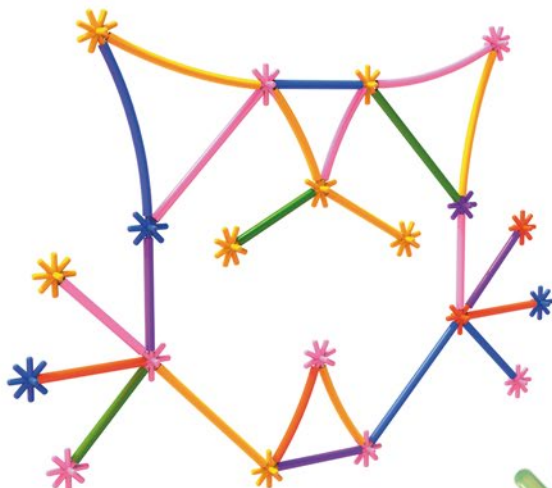

ZABAWKA KREATYWNA

0500, 0501, 0502

SŁOMKI

KONSTRUKCYJNE

ALBUM Z INSPIRACJAMI

50 KOLOROWYCH ELEMENTÓW

SERDUSZKO

GRZEBIEŃ

50 KOLOROWYCH ELEMENTÓW

GRZYBEK

GWIAZDKA

50 KOLOROWYCH ELEMENTÓW

KOTEK

ŚRUBKA

80 KOLOROWYCH ELEMENTÓW

AUTO

GAŚNIENICA

80 KOLOROWYCH ELEMENTÓW

RYBA

MAŁY
DOMEK

80 KOLOROWYCH ELEMENTÓW

SŁOŃCE
I CHMURKA

MAŁA
RAKIETA

250 KOLOROWYCH ELEMENTÓW

WYŚCIGÓWKA

DOM

250 KOLOROWYCH ELEMENTÓW

GWIAZDKA

SOWA

250 KOLOROWYCH ELEMENTÓW

SERCE

PTASZEK