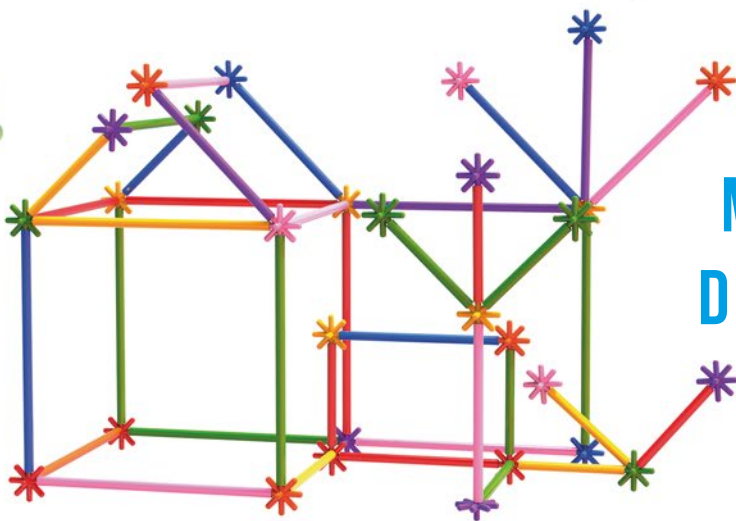

GAŚNIENICA

80 KOLOROWYCH ELEMENTÓW

RYBA

MAŁY
DOMEK

80 KOLOROWYCH ELEMENTÓW

SŁOŃCE
I CHMURKA

MAŁA
RAKIETA

250 KOLOROWYCH ELEMENTÓW

WYŚCIGÓWKA

DOM

250 KOLOROWYCH ELEMENTÓW

GWIAZDKA

SOWA

250 KOLOROWYCH ELEMENTÓW

SERCE

PTASZEK