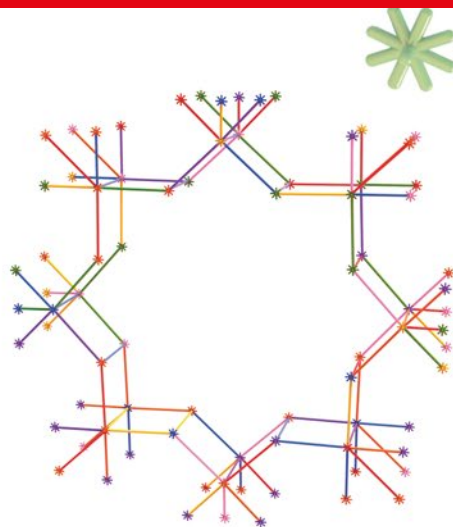

50 KOLOROWYCH ELEMENTÓW

GRZYBEK

GWIAZDKA

50 KOLOROWYCH ELEMENTÓW

KOTEK

ŚRUBKA

80 KOLOROWYCH ELEMENTÓW

AUTO

GAŚNIENICA

80 KOLOROWYCH ELEMENTÓW

RYBA

MAŁY
DOMEK

80 KOLOROWYCH ELEMENTÓW

SŁOŃCE
I CHMURKA

MAŁA
RAKIETA

250 KOLOROWYCH ELEMENTÓW

WYŚCIGÓWKA

DOM

250 KOLOROWYCH ELEMENTÓW

GWIAZDKA

SOWA

250 KOLOROWYCH ELEMENTÓW

SERCE

PTASZEK