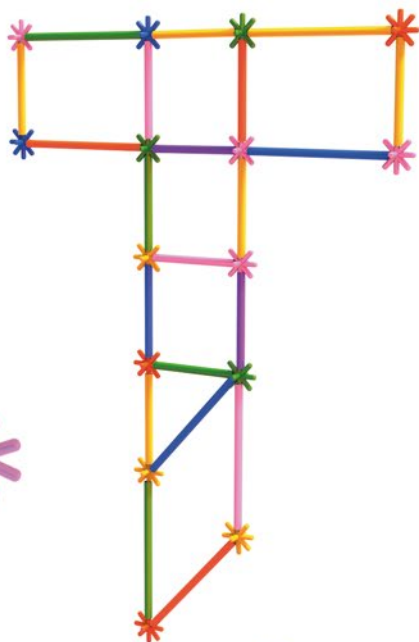

ZABAWKA KREATYWNA

0500, 0501, 0502

SŁOMKI

KONSTRUKCYJNE

ALBUM Z INSPIRACJAMI

50 KOLOROWYCH ELEMENTÓW

SERDUSZKO

GRZEBIEŃ

50 KOLOROWYCH ELEMENTÓW

GRZYBEK

GWIAZDKA

50 KOLOROWYCH ELEMENTÓW

KOTEK

ŚRUBKA

80 KOLOROWYCH ELEMENTÓW

AUTO

GAŚNIENICA

80 KOLOROWYCH ELEMENTÓW

RYBA

MAŁY
DOMEK

80 KOLOROWYCH ELEMENTÓW

SŁOŃCE
I CHMURKA

MAŁA
RAKIETA

250 KOLOROWYCH ELEMENTÓW

WYŚCIGÓWKA

DOM

250 KOLOROWYCH ELEMENTÓW

GWIAZDKA

SOWA

250 KOLOROWYCH ELEMENTÓW

SERCE

PTASZEK