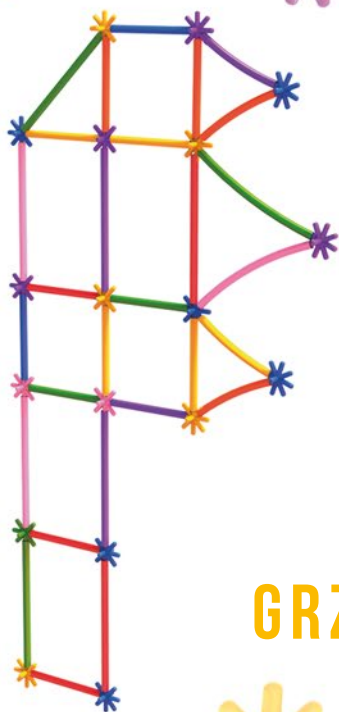

ZABAWKA KREATYWNA

0500, 0501, 0502

SŁOMKI

KONSTRUKCYJNE

ALBUM Z INSPIRACJAMI

50 KOLOROWYCH ELEMENTÓW

SERDUSZKO

GRZEBIEŃ

50 KOLOROWYCH ELEMENTÓW

GRZYBEK

GWIAZDKA

50 KOLOROWYCH ELEMENTÓW

KOTEK

ŚRUBKA

80 KOLOROWYCH ELEMENTÓW

AUTO

GAŚNIENICA

80 KOLOROWYCH ELEMENTÓW

RYBA

MAŁY
DOMEK

80 KOLOROWYCH ELEMENTÓW

SŁOŃCE
I CHMURKA

MAŁA
RAKIETA

250 KOLOROWYCH ELEMENTÓW

WYŚCIGÓWKA

DOM

250 KOLOROWYCH ELEMENTÓW

GWIAZDKA

SOWA

250 KOLOROWYCH ELEMENTÓW

SERCE

PTASZEK