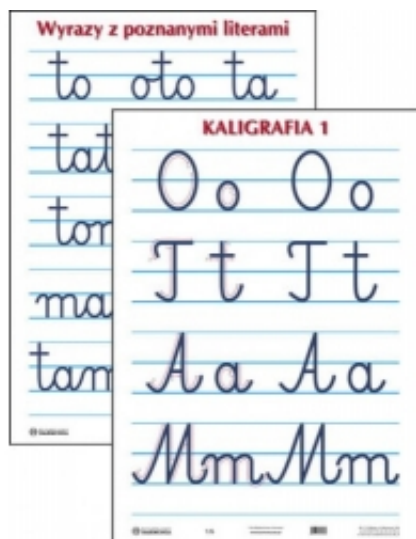

Link do produktu: <https://cezas.com.pl/kaligrafia-1-plansza-dwustronna-pla352-p-5786.html>

KALIGRAFIA 1 PLANSZA DWUSTRONNA (PLA352)

Cena	36,90 zł
Dostępność	Na zamówienie
Czas wysyłki	15 dni
Numer katalogowy	PLA352
Producent	HARMONIA

Opis produktu

KALIGRAFIA 1 - PLANSZA DWUSTRONNA

**Plansza dwustronnie laminowana folią o wyjątkowej trwałości.
Format 61 x 86 cm**

Plansze dla przedszkoli i klas młodszych szkoły podstawowej.

Plansze przedstawiające litery pisane alfabetu przydadzą się, gdy dziecko uczy się pisać i czytać. Litery na planszach zostały wprowadzone zgodnie z kolejnością przedstawioną w publikacji Marty Bogdanowicz, Małgorzaty Barańskiej oraz Ewy Jakackiej *Metoda Dobrego Startu. Od wierszyka do literki*.

Na jednej stronie plansz umieszczono duże i małe litery w liniaturze wraz ze strzałkami wskazującymi prawidłowy kierunek kreślenia. Dziecko zapoznaje się z kształtem liter i pisze je paluszkami zgodnie z narysowanymi strzałkami.

Na drugiej stronie plansz znajdują się wyrazy z wprowadzonymi już literami. Dzięki temu dziecko utrwala znajomość poznanego znaku graficznego, zapoznaje się ze sposobem płynnego i estetycznego łączenia liter, a także ćwiczy umiejętność czytania.