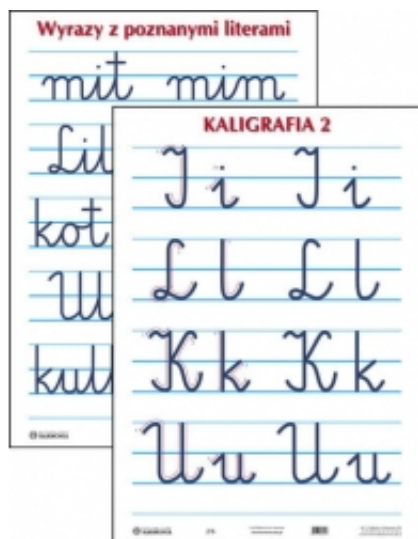

Link do produktu: <https://cezas.com.pl/kaligrafia-2-plansza-dwustronna-pla353-p-5787.html>

KALIGRAFIA 2 PLANSZA DWUSTRONNA (PLA353)

Cena	36,90 zł
Dostępność	Na zamówienie
Czas wysyłki	15 dni
Numer katalogowy	PLA353
Producent	HARMONIA

Opis produktu

KALIGRAFIA 2 - PLANSZA DWUSTRONNA

Plansza dwustronnie laminowana folią o wyjątkowej trwałości.
Format 61 x 86 cm

Plansze dla przedszkoli i klas młodszych szkoły podstawowej.

Plansze przedstawiające litery pisane alfabetu przydadzą się, gdy dziecko uczy się pisać i czytać. Litery na planszach zostały wprowadzone zgodnie z kolejnością przedstawioną w publikacji Marty Bogdanowicz, Małgorzaty Barańskiej oraz Ewy Jakackiej *Metoda Dobrego Startu. Od wierszyka do literki*.

Na jednej stronie plansz umieszczono duże i małe litery w liniaturze wraz ze strzałkami wskazującymi prawidłowy kierunek kreślenia. Dziecko zapoznaje się z kształtem liter i pisze je paluszkami zgodnie z narysowanymi strzałkami.

Na drugiej stronie plansz znajdują się wyrazy z wprowadzonymi już literami. Dzięki temu dziecko utrzuca znajomość poznanego znaku graficznego, zapoznaje się ze sposobem płynnego i estetycznego łączenia liter, a także ćwiczy umiejętność czytania.