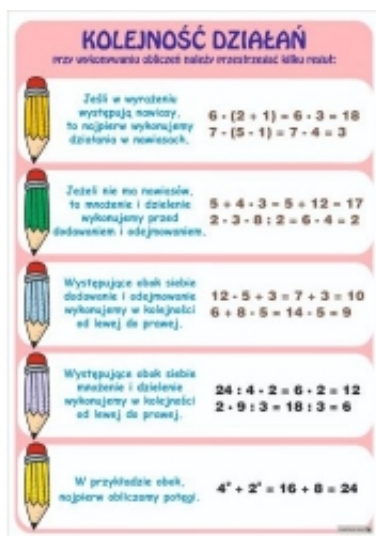

Link do produktu: <https://cezas.com.pl/kolejnosc-dzialan-plansza-pla462-p-5915.html>

## KOLEJNOŚĆ DZIAŁAŃ PLANSZA (PLA462)

Cena	<b>39,90 zł</b>
Dostępność	<b>Na zamówienie</b>
Czas wysyłki	<b>15 dni</b>
Numer katalogowy	<b>PLA462</b>
Producent	<b>Kera</b>

## KOLEJNOŚĆ DZIAŁAŃ PLANSZA

- Plansza naścienna
- Rozmiar planszy: ok. 100 x 70 cm
- Krawędź górna i dolna wykończone są stalowymi wzmocnieniami
- Plansze są obustronnie foliowane