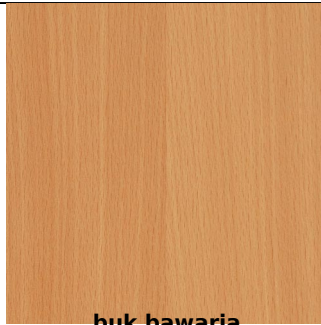

Przedsiębiorstwo Zaopatrzenia Szkół CEZAS Sp. z o.o.

Łęczyńska 37, 20-309 Lublin,
NIP 7120165368, REGON 430362055
Nr tel. 81 525 85 51, Nr faks 81 525 86 93
E-mail: cezas@cezas.com.pl

buk bawaria