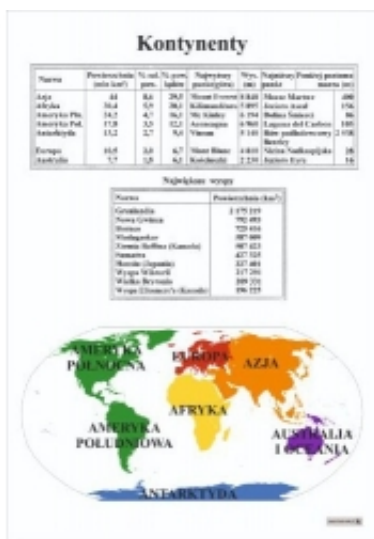

Link do produktu: <https://cezas.com.pl/kontynenty-i-najwieksze-wyspy-plansza-pla480-p-5899.html>

KONTYNENTY I NAJWIĘKSZE WYSPY PLANSZA (PLA480)

Cena	39,90 zł
Dostępność	Na zamówienie
Czas wysyłki	15 dni
Numer katalogowy	PLA480
Producent	Kera

Opis produktu

KONTYNENTY I NAJWIĘKSZE WYSPY PLANSZA

- Plansza naścienna
- Rozmiar planszy: ok. 100 x 70 cm
- Krawędź górna i dolna wykończone są stalowymi wzmocnieniami
- Plansze są obustronnie foliowane