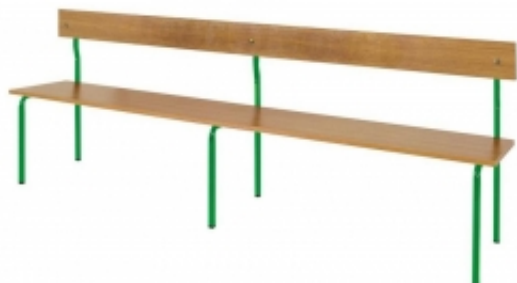

Link do produktu: <https://cezas.com.pl/laweczka-przedszkolna-120-z-oparciem-ok8-wym-120x35x76-5-cm-ols161-p-2269.html>

## ŁAWECZKA PRZEDSZKOLNA 120 Z OPARCIEM OK8 WYM: 120x35x76,5 CM (OLS161)

Cena	<b>297,70 zł</b>
Dostępność	<b>Na zamówienie</b>
Numer katalogowy	<b>OLS161</b>
Producent	<b>MEBLE SZKOLNE OLSZTYN</b>

### Opis produktu

ŁAWECZKA PRZEDSZKOLNA Z OPARCIEM

Wymiary: 1200x350x765 mm

Konstrukcja: rura kwadratowa 20x20 mm.

Po złożeniu zamówienia prosimy o kontakt w sprawie wyboru kolorów zamówionej ławeczki.