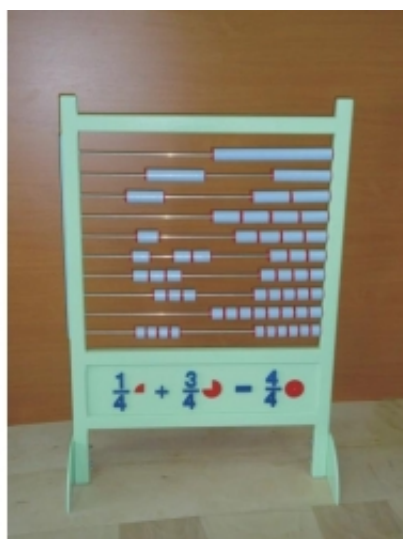

Link do produktu: <https://cezas.com.pl/liczydlo-ulamkowe-mat162-p-1070.html>

LICZYDŁO UŁAMKOWE (MAT162)

Cena	1 200,00 zł
Dostępność	Na zamówienie
Czas wysyłki	15 dni
Numer katalogowy	MAT162

Opis produktu

LICZYDŁO UŁAMKOWE

Wymiary: 1200x800x30 /mm/

Przeznaczenie:

Liczydło szkolne służy do nauki liczenia działań ułamkowych oraz realizacji zadań matematycznych w szkole podstawowej i gimnazjum.

Wykonanie:

Wykonane, jako pojedyncze skrzydło z ramy drewnianej w pastelowych kolorach.

Na prętach umieszczone są malowane wałki drewniane pełne o średnicy 34 mm.

W dolnej części umieszczone jest działanie matematyczne ułamkowe z wycinanek drewnianych.