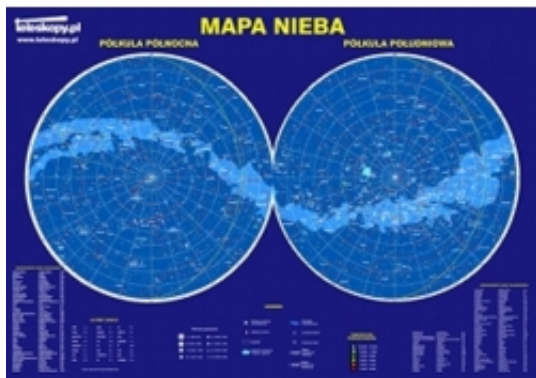

Link do produktu: <https://cezas.com.pl/mapa-plansza-nieba-pap172-p-7642.html>

## MAPA /PLANSZA NIEBA (PAP172)

Cena	<b>43,00 zł</b>
Dostępność	<b>Dostępny</b>
Numer katalogowy	<b>PAP172</b>
Producent	<b>Kera</b>

#### MAPA/PLANSZA NIEBA

Mapa całego nieba (planisfera nieba północnego i południowego) w formie plakatu o rozmiarach B1 (96x68cm) do powieszenia na ścianę. Doskonały element wystroju wnętrza każdego miłośnika astronomii, a także niezbędna pomoc przy nauce nieba, gwiazdozbiorów, nazw gwiazd, położenia najważniejszych obiektów głębokiego kosmosu.

Mapa zawiera:

- ponad 4000 obiektów gwiazdowych (do 6,5 magnitudo)
- zarys Drogi Mlecznej
- siatkę współrzędnych niebieskich
- ekliptykę
- kilkaset najjaśniejszych obiektów mgławicowych (galaktyk, gromad gwiazd, mgławic) z oznaczeniami Messiera (M), New General Catalogue lub nazwami zwyczajowymi (Laguna, Wielki Obłok Magellana itp.)
- wszystkie 88 gwiazdozbiorów podpisane polskimi nazwami
- jasne gwiazdy podpisane zostały nazwami własnymi stosowanymi w polskiej nomenklaturze oraz oznaczeniami literami greckimi (α, β, itd.)
- mapa uwzględnia gwiazdy zmienne i wielokrotne jaśniejsze niż +4,5 magnitudo
- kolory gwiazd odpowiadają ich temperaturze powierzchniowej
- legenda zawiera listę gwiazdozbiorów osobno nieba północnego i południowego (nazwa polska, nazwa łacińska i skrót) oraz alfabet grecki