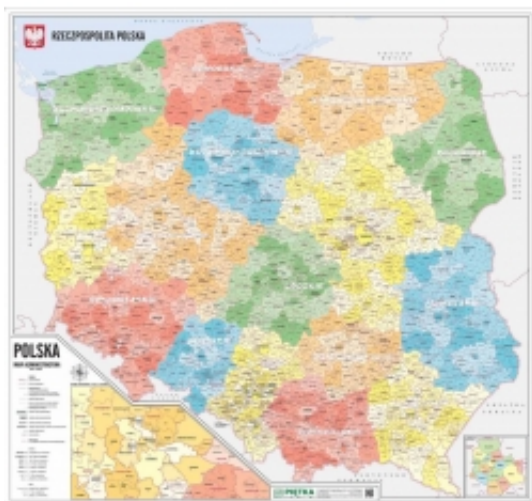

Link do produktu: <https://cezas.com.pl/mapa-scienna-polski-administracyjna-1750000-gma016-p-883.html>

MAPA ŚCIENNA POLSKI - ADMINISTRACYJNA 1:750.000 (GMA016)

Cena **160,00 zł**

Dostępność **Dostępny**

Czas wysyłki **24 godziny**

Numer katalogowy **GMA016**

Producent **PIĘTKA**

Opis produktu

MAPA ŚCIENNA POLSKI ADMINISTRACYJNA 1:750 000

Wymiary: 100x100 cm

Skala: 1:750 tys.

Mapa dwustronnie laminowana, oprawiona w białe rurki PCV, posiada sznurek umożliwiający natychmiastowe zawieszenie mapy.

Mapa zawiera:

- Aktualny podział na województwa, powiaty i gminy
- Siedziby wszystkich urzędów administracji państwowej