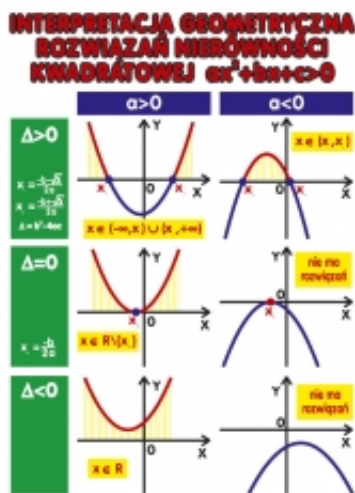

Link do produktu: <https://cezas.com.pl/matematyka-dla-liceum-zestaw-plansztablic-pla142-p-4867.html>

MATEMATYKA DLA LICEUM ZESTAW PLANSZ/TABLIC (PLA142)

Cena	830,00 zł
Dostępność	Na zamówienie
Czas wysyłki	15 dni
Numer katalogowy	PLA142

Opis produktu

MATEMATYKA DLA LICEUM ZESTAW PLANSZ/TABLIC

Zestaw 20 tablic dydaktycznych w formacie 50x70 cm.

1. Funkcja malejąca.
2. Funkcja rosnąca.
3. Wykresy różnych rodzajów funkcji.
4. Ilustracja graficzna układu równań.
5. Funkcje trygonometryczne kąta skierowanego.
6. Funkcje trygonometryczne, wzory, wartości.
7. Wartości funkcji trygonometrycznych.
8. Bryły obrotowe.
9. Interpretacja geometryczna pochodnej.
10. Interpretacja geometryczna rozwiązań równania kwadratowego $ax^2 + bx + c = 0$.
11. Interpretacja geometryczna rozwiązań nierówności kwadratowej $ax^2 + bx + c > 0$.
12. Interpretacja geometryczna rozwiązań nierówności kwadratowej $ax^2 + bx + c < 0$.
13. Monotoniczność funkcji różniczkowalnej.
14. Postać ogólna równania prostej.
15. Wzory redukcyjne, cz. I.
16. Wzory redukcyjne, cz. II.
17. Wzór Herona. Promienie okręgów wpisanego i opisanego na trójkącie.
18. Zbiory punktów na płaszczyźnie I.
19. Zbiory punktów na płaszczyźnie II.
20. Twierdzenie Talesa.