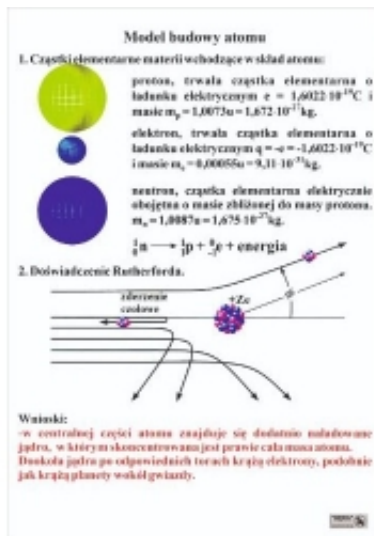

Link do produktu: <https://cezas.com.pl/model-budowy-atomu-plansza-pla539-p-6968.html>

## MODEL BUDOWY ATOMU PLANSZA (PLA539)

Cena **39,90 zł**

Dostępność **Dostępny**

Numer katalogowy **PLA539**

Producent **Kera**

## MODEL BUDOWY ATOMU

- Plansza naścienna
- Rozmiar planszy ok: 100 x 70 cm
- Krawędź górna i dolna wykończone są stalowymi wzmocnieniami
- Plansze obustronnie foliowane (zapewnia to wieloletnią trwałość i łatwość czyszczenia)