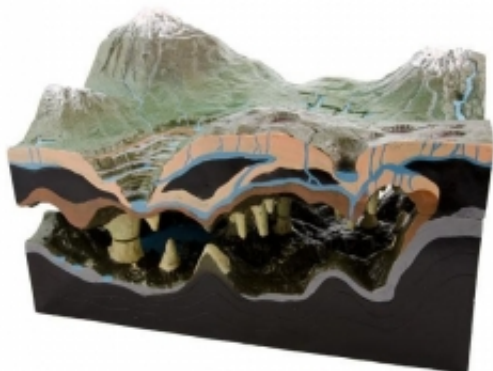

Link do produktu: <https://cezas.com.pl/model-jaskini-krasowej-geo198-p-6052.html>

MODEL JASKINI KRASOWEJ (GEO198)

Cena	800,00 zł
Dostępność	Dostępny
Numer katalogowy	GEO198
Producent	Modele i mikroskopy

Opis produktu

MODEL JASKINI KRASOWEJ

Model jaskini krasowej wraz z ukształtowaniem terenu w przekroju składa się z dwóch części. Po ściągnięciu górnej części mamy możliwość obserwacji wnętrza jaskini z zaznaczonymi poszczególnymi formami krasowymi.