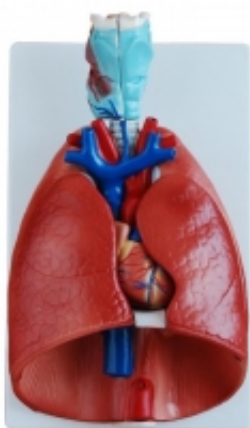

Link do produktu: <https://cezas.com.pl/model-klatki-piersiowej-bio445-p-4258.html>

MODEL KLATKI PIERSIOWEJ (BIO445)

Cena	362,00 zł
Dostępność	Na zamówienie
Czas wysyłki	15 dni
Numer katalogowy	BIO445
Producent	Modele i mikroskopy

Opis produktu

MODEL KLATKI PIERSIOWEJ

Model klatki piersiowej.

Model naturalnej wielkości, rozkładany na 7 części. Płuca mają dwa wyjmowane płaty, by pokazać wewnętrzną strukturę. Pokazane są również główne naczynia krwionośne. Model zamocowany jest na podstawie.