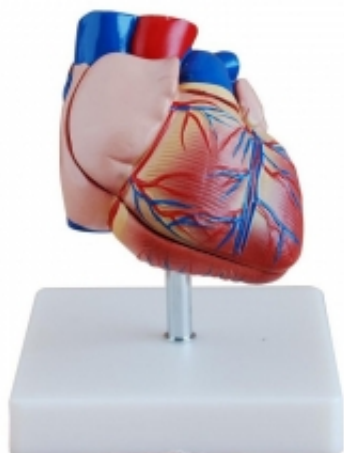

Link do produktu: <https://cezas.com.pl/model-serca-rozmiar-rzeczywisty-bio444-p-4257.html>

MODEL SERCA (ROZMIAR RZECZYWISTY) (BIO444)

Cena	105,00 zł
Dostępność	Na zamówienie
Czas wysyłki	15 dni
Numer katalogowy	BIO444
Producent	Modele i mikroskopy

Opis produktu

MODEL SERCA (ROZMIAR RZECZYWISTY)

Model pokazuje anatomię ludzkiego serca z komorami, przedsionkami, zastawkami, żyłami oraz aortą. przednią ścianę serca można wyciągnąć, aby pokazać komory, oraz wewnętrzne struktury serca. Model zamontowany jest na stojaku z którego można go ściągnąć.