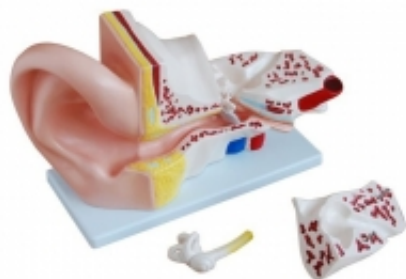

Link do produktu: <https://cezas.com.pl/model-ucha-gigantyczny-4-czesci-bio400-p-4221.html>

MODEL UCHA GIGANTYCZNY (4 CZĘŚCI) (BIO400)

Cena	307,50 zł
Dostępność	Dostępny
Numer katalogowy	BIO400
Producent	Modele i mikroskopy

Opis produktu

GIGANTYCZNY MODEL UCHA

Gigantyczny model ucha, dla podstawowych zajęć, pokazuje trzy główne części organu słuchowego (ucho zewnętrzne, ucho środkowe, ucho wewnętrzne) oraz pozycje równoważnych organów ludzkiego ciała. Model wykonany jest z plastiku PVC. Powiększony 5 - cio krotnie. Zamontowany na plastikowej bazie.

Składa się z 4 części.

Wymiary: 42x24x16cm