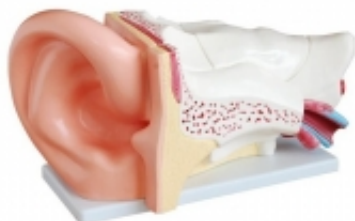

Link do produktu: <https://cezas.com.pl/model-ucha-gigantyczny-6-czesci-bio586-p-5065.html>

## MODEL UCHA GIGANTYCZNY (6 CZĘŚCI) (BIO586)

Cena	<b>336,00 zł</b>
Dostępność	<b>Na zamówienie</b>
Czas wysyłki	<b>15 dni</b>
Numer katalogowy	<b>BIO586</b>
Producent	<b>Modele i mikroskopy</b>

#### MODEL UCHA GIGANTYCZNY (6 CZĘŚCI)

Gigantyczny model ucha, dla podstawowych zajęć, pokazuje trzy główne części organu słuchowego (ucho zewnętrzne, ucho środkowe, ucho wewnętrzne) oraz pozycje równoważnych organów ludzkiego ciała. Model wykonany jest z plastiku PVC. Powiększony 5 - cio krotnie. Zamontowany na plastikowej bazie. Składa się z 4 części składa się 6 części.