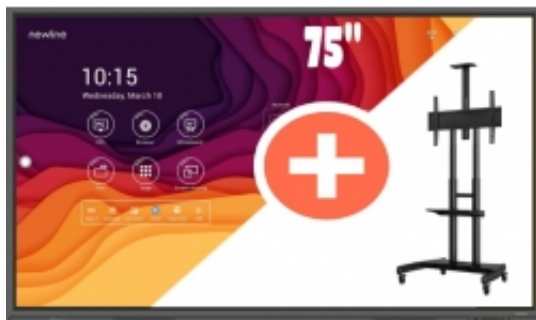

Link do produktu: <https://cezas.com.pl/monitor-interaktywny-75-newline-lyra-pro-z-podstawa-mobilna-0-vat-dla-edukacji-p-9321.html>

## MONITOR INTERAKTYWNY 75' NEWLINE LYRA PRO Z PODSTAWĄ MOBILNĄ - 0% VAT DLA EDUKACJI

Cena **8 699,00 zł**

Dostępność **Dostępny**

Czas wysyłki **15 dni**

Producent **NEWLINE**

#### MONITOR INTERAKTYWNY 75' NEWLINE PRO Z PODSTAWĄ MOBILNĄ