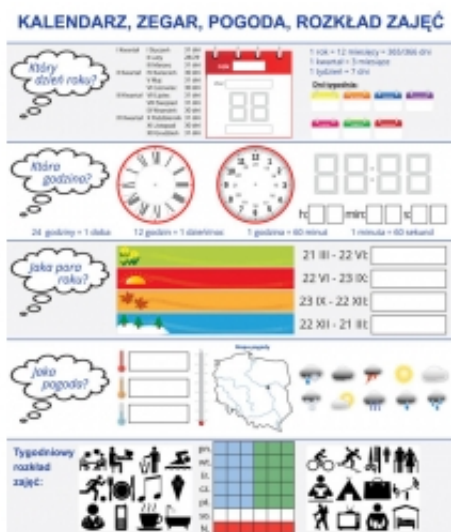

Link do produktu: <https://cezas.com.pl/nakladka-magnetyczna-kalendarz-zegar-pogoda-rozklad-zajec-80x96-prz591-p-2944.html>

NAKŁADKA MAGNETYCZNA - KALENDARZ /ZEGAR /POGODA /ROZKŁAD ZAJĘĆ 80x96 (PRZ591)

Cena	230,00 zł
Dostępność	Dostępny
Numer katalogowy	PRZ591
Producent	Pomoce Szkolne

Opis produktu

NAKŁADKA MAGNETYCZNA - KALENDARZ /ZEGAR /POGODA /ROZKŁAD ZAJĘĆ

Rozmiar 80×96 cm

Plansza w wygodnej formie prezentacyjnej wykonana jako nakładka suchocielalna, powiększa ofertę pomocy dydaktycznych z grupy tzw. **aktywnych metod nauczania**.

Uczeń pod nadzorem nauczyciela lub grupy uczniów w procesie nauczania lub sprawdzania wiadomości, samodzielnie opisuje - wypełnia planszę.

W oparciu o ideogram nakładki nauczyciel może kreować wiele zadań z zakresu nauki odmierzania czasu, tak w formie tradycyjnej, jak i nowoczesnej elektronicznej, kalendarza, stanu pogody, temperatury, co jest wstępem do wieńczącego ten cykl nauki - samodzielnego zaplanowania zajęć tygodniowych.

Nakładki przywierają do wszelkiego rodzaju tablic szkolnych i flipchartów wykonanych na bazie blach. Można na nich pisać markerami wodnozmywalnymi lub suchocielalnymi. Nakładki posiadają na odwrocie pełną prostokątną ramę z taśm magnetycznych, dzięki czemu przywierają do tablic idealnie na całym obwodzie i nie zsuwają się nawet z tablic ceramicznych.