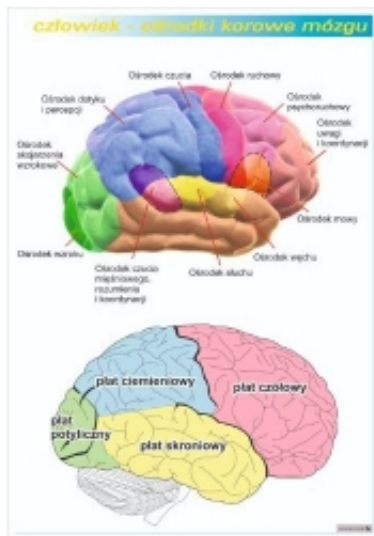

Link do produktu: <https://cezas.com.pl/osrodki-korowe-mozgu-plansza-pla425-p-5834.html>

OŚRODKI KOROWE MÓZGU PLANSZA (PLA425)

Cena	39,90 zł
Dostępność	Na zamówienie
Czas wysyłki	15 dni
Numer katalogowy	PLA425
Producent	Kera

Opis produktu

OŚRODKI KOROWE MÓZGU PLANSZA

- Plansza naścienna
- Rozmiar planszy: ok. 100 x 70 cm
- Krawędź górna i dolna wykończone są stalowymi wzmocnieniami
- Plansze są obustronnie foliowane