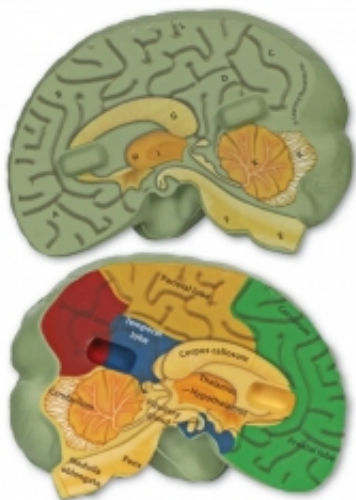

Link do produktu: <https://cezas.com.pl/piankowy-model-mozgu-imp0903-p-4054.html>

PIANKOWY MODEL MÓZGU (IMP0903)

Cena **144,00 zł**

Dostępność **Dostępny**

Numer katalogowy **IMP0903**

Producent **IMPORT**

Opis produktu

PIANKOWY MODEL MÓZGU

Zidentyfikuj kluczowe części mózgu i poznaj ich funkcje

Pomóż uczniom zrozumieć złożoność ludzkiego mózgu dzięki modelowi przekroju z miękkiej pianki.

Wewnątrz jednej części znajdują się oznaczenia literowe poszczególnych elementów budowy narządu, wewnątrz drugiej - opis tych elementów (w języku angielskim).

Przewodnik zawiera szczegółowe informacje na temat ludzkiego mózgu i jego funkcjonowania.