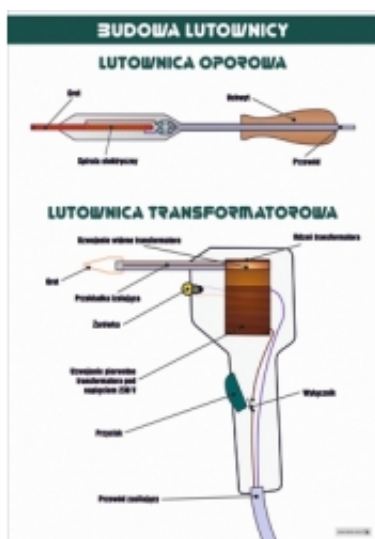

Link do produktu: <https://cezas.com.pl/plansza-budowa-lutownicy-pla568-p-9093.html>

#### PLANSZA BUDOWA LUTOWNICY

- Plansza naścienna
- Rozmiar planszy: ok. 100 x70 cm
- Krawędź górna i dolna wykończone są stalowymi wzmocnieniami
- Plansze są obustronnie foliowane