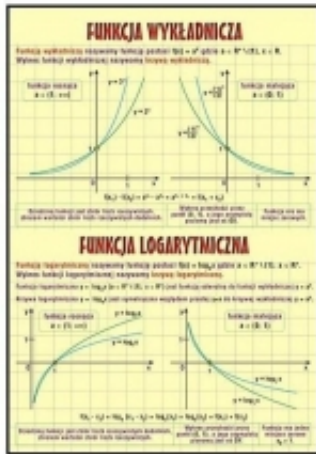

Link do produktu: <https://cezas.com.pl/plansza-funkcja-wykładnicza-i-logarytmiczna-mat043-p-1037.html>

PLANSZA FUNKCJA WYKŁADNICZA I LOGARYTMICZNA (MAT043)

| | |
|------------------|-----------------|
| Cena | 36,00 zł |
| Dostępność | Dostępny |
| Numer katalogowy | MAT043 |
| Producent | VISUAL |

Opis produktu

PLANSZA FUNKCJA WYKŁADNICZA I LOGARYTMICZNA

- plansza dydaktyczna o wymiarach ok.70cm x 100cm.
- druk na papierze kredowym 250 g
- foliowana jednostronnie
- aluminiowe listwy z zawieszka