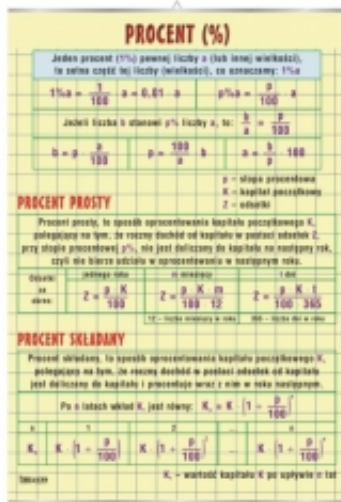

Link do produktu: <https://cezas.com.pl/plansza-procent-prosty-i-skladany-mat036-p-1031.html>

PLANSZA PROCENT PROSTY I SKŁADANY (MAT036)

Cena **36,00 zł**

Dostępność **Dostępny**

Czas wysyłki **24 godziny**

Numer katalogowy **MAT036**

Producent **VISUAL**

Opis produktu

PLANSZA PROCENT PROSTY I SKŁADANY

- plansza dydaktyczna o wymiarach ok.70cm x 100cm.
- druk na papierze kredowym 250 g
- foliowana jednostronnie
- aluminiowe listwy z zawieszka