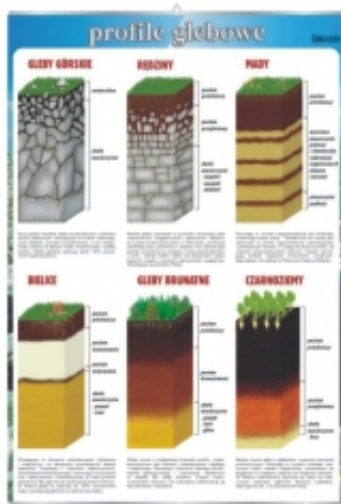

Link do produktu: <https://cezas.com.pl/plansza-profile-glebowe-bio372-p-4673.html>

PLANSZA PROFILE GLEBOWE (BIO372)

Cena **36,00 zł**

Dostępność **Dostępny**

Numer katalogowy **BIO372**

Producent **VISUAL**

Opis produktu

PLANSZA PROFILE GLEBOWE

- plansza dydaktyczna o wymiarach ok.70cm x 100cm.
- druk na papierze kredowym 250 g
- foliowana jednostronnie
- aluminiowe listwy z zawieszka