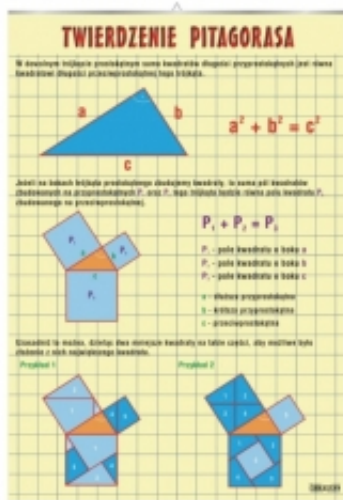

Link do produktu: <https://cezas.com.pl/plansza-twierdzenie-pitagorasa-mat026-p-1023.html>

PLANSZA TWIERDZENIE PITAGORASA (MAT026)

Cena	36,00 zł
Dostępność	Na zamówienie
Czas wysyłki	15 dni
Numer katalogowy	MAT026
Producent	VISUAL

Opis produktu

PLANSZA TWIERDZENIE PITAGORASA

- plansza dydaktyczna o wymiarach ok.70cm x 100cm.
- druk na papierze kredowym 250 g
- foliowana jednostronnie
- aluminiowe listwy z zawieszka