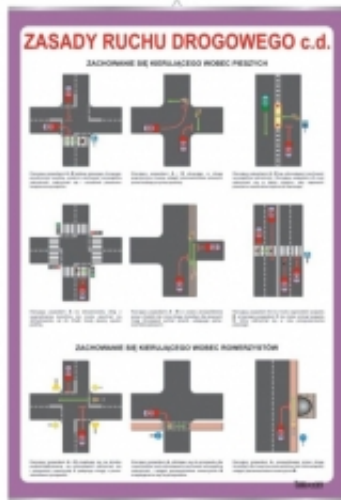

Link do produktu: <https://cezas.com.pl/plansza-zasady-ruchu-drogowego-cdprz200-p-1114.html>

PLANSZA ZASADY RUCHU DROGOWEGO C.D.(PRZ200)

Cena **36,00 zł**

Dostępność **Dostępny**

Numer katalogowy **PRZ200**

Producent **VISUAL**

Opis produktu

PLANSZA ZASADY RUCHU DROGOWEGO C.D.

- plansza dydaktyczna o wymiarach ok.70cm x 100cm.
- druk na papierze kredowym 250 g
- foliowana jednostronnie
- aluminiowe listwy z zawieszka