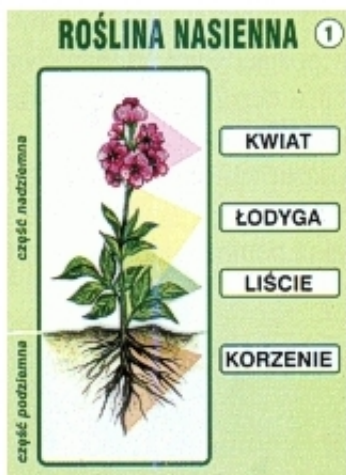

Link do produktu: <https://cezas.com.pl/plansze-swiat-przyrody-czi-bio036-p-1715.html>

PLANSZE ŚWIAT PRZYRODY CZ.I (BIO036)

Cena	707,25 zł
Dostępność	Na zamówienie
Czas wysyłki	15 dni
Numer katalogowy	BIO036

Opis produktu

PLANSZE ŚWIAT PRZYRODY CZ.I

Pakiet edukacyjny zawiera:

- 13 plansz B3,
- 190 elementów ruchomych,
- Plansze oprawione są w listwy z zawieszka,
- Poradnik metodyczny

Tematy plansz:

1. Roślina nasienna,
2. Budowa kwiatu,
 - 2a. Schemat budowy pręcika, słupka i zalążka,
3. Typy kwiatostanów,
4. Liść,
5. Kształt liści,
6. Rodzaje łodyg,
7. Korzeń,
8. System korzeniowy,
9. Rośliny nagonasienne,
10. Przyroda w czasie zmian pór roku,
11. Strefa roślinności w jeziorze,
12. Schemat biegu rzeki,
13. Składniki przyrody.