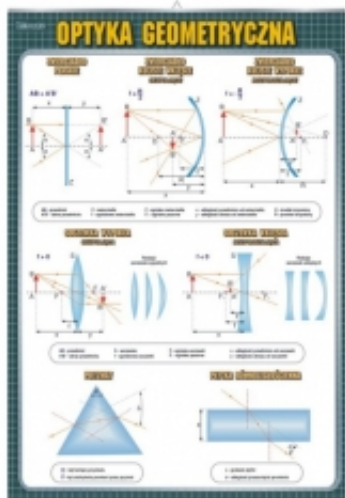

## PRACOWNIA FIZYCZNA - ZESTAW PLANSZ (10) (PLA503)

Cena	<b>323,00 zł</b>
Dostępność	<b>Na zamówienie</b>
Czas wysyłki	<b>15 dni</b>
Numer katalogowy	<b>PLA503</b>
Producent	<b>STIEFEL</b>

#### PRACOWNIA FIZYCZNA - ZESTAW PLANSZ (10)

Zestaw 10 plansz, każda plansza:

- wymiary ok. 70cm x 100cm.
- druk na papierze kredowym 250 g
- foliowana jednostronnie
- aluminiowe listwy z zawieszka

Lista plansz:

- 1 Ruch prostoliniowy
- 2 Hydrostatyka
- 3 Podstawowe wzory fizyczne
- 4 Jednostki miar - przeliczanie
- 5 Jednostki układu SI
- 6 Zasady dynamiki
- 7 Maszyny proste
- 8 Tabela gęstości substancji
- 9 Optyka geometryczna
- 10 Światło i kolory