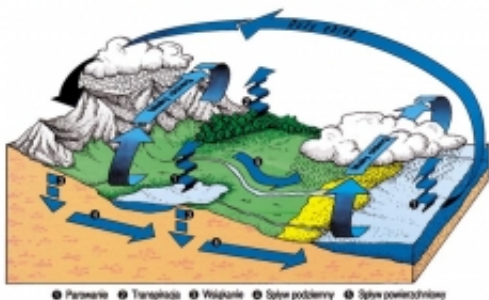

### OBIEG WODY W PRZYRODZIE

Cena	<b>676,00 zł</b>
Dostępność	<b>Na zamówienie</b>
Czas wysyłki	<b>15 dni</b>
Numer katalogowy	<b>PLA150</b>
Producent	<b>WERSUS</b>

#### PRZYRODA CZ.2 ZESTAW PLANSZ/TABLIC

Zestaw 22 tablic dydaktycznych w formacie 50×70 cm.

1. Porównanie wielkości planet i Słońca.
2. Kształt i rozmiar Ziemi.
3. Widoma droga Słońca nad horyzontem w różnych porach roku.
4. Zaćmienie - Zaćmienie Słońca i Księżyca.
5. Budowa atmosfery
6. Strefy czasu.
7. Zegar geologiczny Ziemi.
8. Dzieje Ziemi - cz. I.
9. Dzieje Ziemi - cz. II.
10. Dzieje Ziemi - cz. III
11. Wybrane składniki krajobrazu.
12. Obieg wody w przyrodzie
13. Zmiany stanów skupienia.
14. Budowa atomu.
15. Piktogramy ostrzegawcze.
16. Podstawowy sprzęt laboratoryjny.
17. Podstawowe szkło laboratoryjne.
18. Piętra roślinne - Tatry.
19. Piętra roślinne - Himalaje.
20. Krajobrazy strefowe - sawanna.
21. Krajobrazy strefowe - tajga i tundra.
22. Krajobrazy strefowe - las Równikowy.