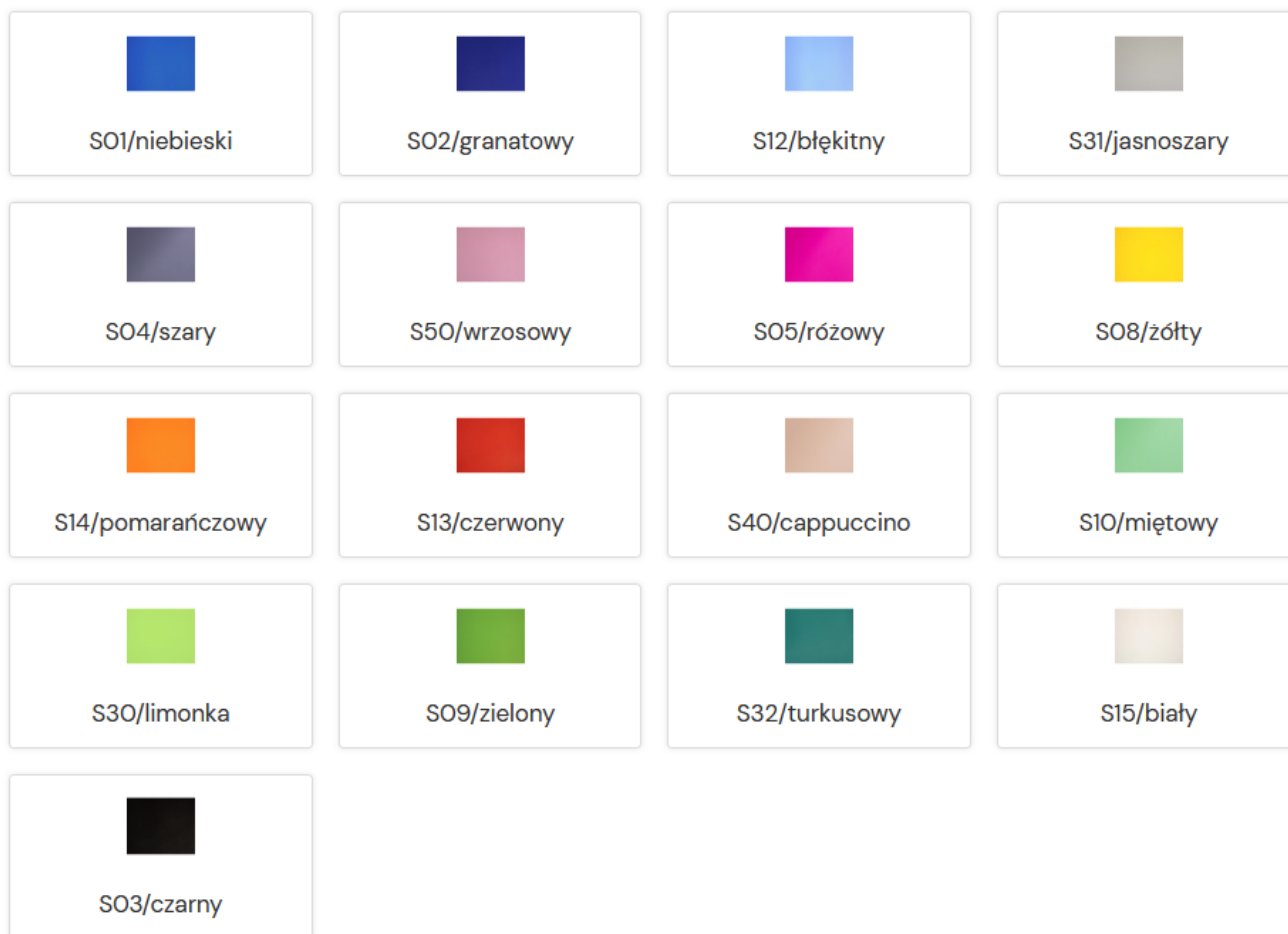

Przedsiębiorstwo Zaopatrzenia Szkół CEZAS Sp. z o.o.

Łęczyńska 37, 20-309 Lublin,
NIP 7120165368, REGON 430362055
Nr tel. 81 525 85 51, Nr faks 81 525 86 93
E-mail: cezas@cezas.com.pl

Kolor pokrycia

Produkt posiada dodatkowe opcje:

Kształtka: kostka 30x30x30 cm , kostka 40x40x40 cm , kostka 50x50x50 cm , kostka 60x60x60 cm

Kolor pokrycia: S01/niebieski , S02/granatowy , S12/błękitny , S31/jasnoszary , S04/szary , S50/wrzosowy , S05/różowy , S08/żółty , S14/pomarańczowy , S13/czerwony , S40/cappuccino , S10/miętowy , S30/limonka , S09/zielony , S32/turkusowy , S15/biały , S03/czarny