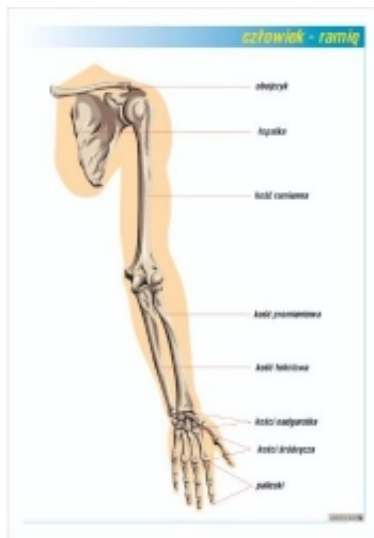

Link do produktu: <https://cezas.com.pl/ramie-plansza-pla392-p-5803.html>

RAMIĘ PLANSZA (PLA392)

Cena	39,90 zł
Dostępność	Na zamówienie
Czas wysyłki	15 dni
Numer katalogowy	PLA392
Producent	Kera

Opis produktu

RAMIĘ PLANSZA

- Plansza naścienna
- Rozmiar planszy: 100 x70 cm
- Krawędź górna i dolna wykończone są stalowymi wzmocnieniami
- Plansze są obustronnie foliowane