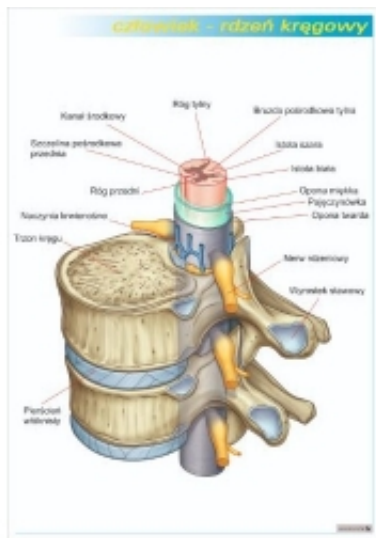

Link do produktu: <https://cezas.com.pl/rdzen-kregowy-plansza-pla424-p-5833.html>

RDZEŃ KRĘGOWY PLANSZA (PLA424)

Cena	39,90 zł
Dostępność	Na zamówienie
Czas wysyłki	15 dni
Numer katalogowy	PLA424
Producent	Kera

Opis produktu

RDZEŃ KRĘGOWY PLANSZA

- Plansza naścienna
- Rozmiar planszy: 100 x70 cm
- Krawędź górna i dolna wykończone są stalowymi wzmocnieniami
- Plansze są obustronnie foliowane