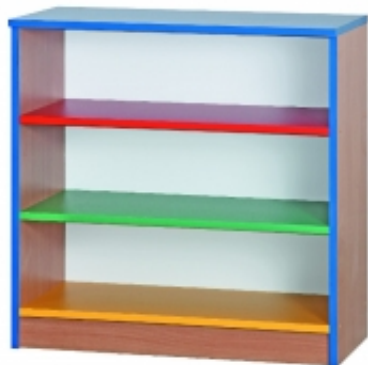

Link do produktu: <https://cezas.com.pl/regal-niski-kasia-13p-olm271-p-5691.html>

#### REGAŁ NISKI KASIA 13P

Wymiary: 800x380x810 mm

Kolor podstawowy korpusu: buk bawaria, pozostałe kolory za dopłatą. Fronty, półki i obrzeża kolorowe.

Możliwe jest wykonanie mebli na stopkach, zamiast na cokole (przy montażu na stopkach całkowita wysokość mebla o 10 mm mniejsza)

Mebel z kolekcji KASIA P są wykonane z płyty wiórowej laminowanej o grubości 18mm w klasie E1.

Wymiary poszczególnych elementów systemu KASIA P pozwalają na zestawienie ich w system dowolnej długości.

Mebel z kolekcji Kasia P posiadają **Certyfikaty Zgodności z PN.**