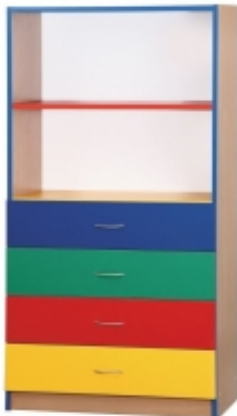

Link do produktu: <https://cezas.com.pl/regal-z-4-szufladami-kasia-3p-olm066-p-106.html>

REGAŁ Z 4 SZUFLADAMI KASIA 3P (OLM066)

| | |
|------------------------|---|
| Cena | 706,10 zł |
| Dostępność | Na zamówienie |
| Numer katalogowy | OLM066 |
| Producent | MEBLE SZKOLNE OLSZTYN |
| Dla szkoły/przedszkola |  |

Opis produktu

REGAŁ Z 4 SZUFLADAMI KASIA 3P

Wymiary: 800x380x1510 mm

Kolor podstawowy korpusu: buk bawaria, pozostałe kolory za dopłatą. Fronty, półki i obrzeża kolorowe.

Możliwe jest wykonanie mebli na stopkach, zamiast na cokole (przy montażu na stopkach całkowita wysokość mebla o 10 mm mniejsza)

Mebel z kolekcji KASIA P są wykonane z płyty wiórowej laminowanej o grubości 18mm w klasie E1.

Wymiary poszczególnych elementów systemu KASIA P pozwalają na zestawienie ich w system dowolnej długości.

Mebel z kolekcji Kasia P posiadają **Certyfikaty Zgodności z PN.**