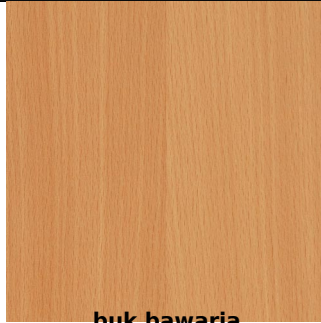

Przedsiębiorstwo Zaopatrzenia Szkół CEZAS Sp. z o.o.

Łęczyńska 37, 20-309 Lublin,
NIP 7120165368, REGON 430362055
Nr tel. 81 525 85 51, Nr faks 81 525 86 93
E-mail: cezas@cezas.com.pl

buk bawaria