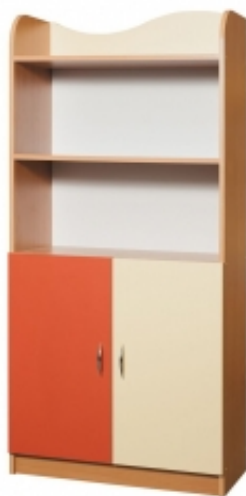

Link do produktu: <https://cezas.com.pl/regal-z-zamykanymi-polkami-kasia-2px-olm391-p-96.html>

REGAŁ Z ZAMYKANYMI PÓŁKAMI KASIA 2PX (OLM391)

Cena	576,90 zł
Dostępność	Na zamówienie
Numer katalogowy	OLM391
Producent	MEBLE SZKOLNE OLSZTYN
Dla szkoły/przedszkola	

Opis produktu

REGAŁ Z ZAMYKANYMI PÓŁKAMI KASIA 2PX

Wymiary: 800x380x1705 mm

Kolor podstawowy korpusu: buk bawaria, pozostałe kolory za dopłatą. Fronty kolorowe.

Możliwe jest wykonanie mebli na stopkach, zamiast na cokole (przy montażu na stopkach całkowita wysokość mebla o 10 mm mniejsza)

Mebel z kolekcji KASIA PX są wykonane z płyty wiórowej laminowanej o grubości 18mm w klasie E1.

Wymiary poszczególnych elementów systemu KASIA P pozwalają na zestawienie ich w system dowolnej długości.

Produkt posiada dodatkowe opcje:

Kolor korpusu: buk bawaria , olcha , klon thansau , brzoza , szary

Kolory frontów: beż , czerwień siena , tajga , niebieski wodny , mieszane/Kasia PX

Montaż: cokół , stopki