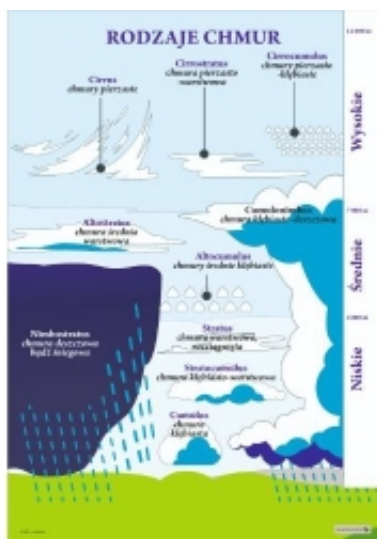

Link do produktu: <https://cezas.com.pl/rodzaje-chmur-plansza-pla553-p-6982.html>

RODZAJE CHMUR PLANSZA (PLA553)

Cena	39,90 zł
Dostępność	Na zamówienie
Czas wysyłki	15 dni
Numer katalogowy	PLA553
Producent	Kera

Opis produktu

RODZAJE CHMUR

- Plansza naścienna
- Rozmiar planszy ok: 100 x 70 cm
- Krawędź górna i dolna wykończone są stalowymi wzmocnieniami
- Plansze obustronnie foliowane (zapewnia to wieloletnią trwałość i łatwość czyszczenia)