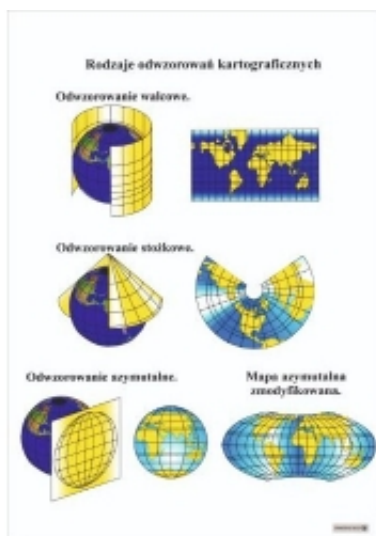

Link do produktu: <https://cezas.com.pl/rodzaje-odwzorowan-kartograficznych-plansza-pla477-p-5902.html>

## RODZAJE ODWZOROWAŃ KARTOGRAFICZNYCH PLANSZA (PLA477)

Cena	<b>39,90 zł</b>
Dostępność	<b>Na zamówienie</b>
Czas wysyłki	<b>15 dni</b>
Numer katalogowy	<b>PLA477</b>
Producent	<b>Kera</b>

#### RODZAJE ODWZOROWAŃ KARTOGRAFICZNYCH PLANSZA

- Plansza naścienna
- Rozmiar planszy: 100 x70 cm
- Krawędź górna i dolna wykończone są stalowymi wzmocnieniami
- Plansze są obustronnie foliowane