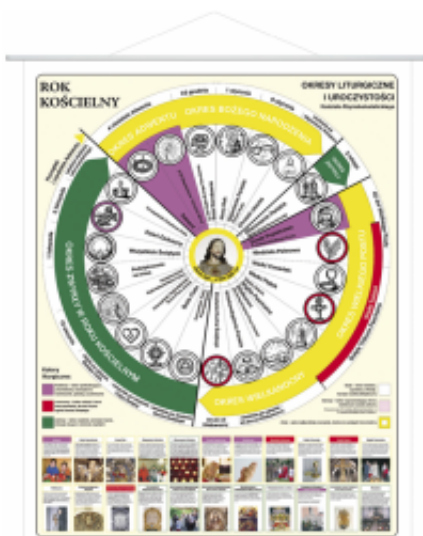

Link do produktu: <https://cezas.com.pl/rok-kościelny-plansza-pla302-p-5040.html>

## ROK KOŚCIELNY PLANSZA (PLA302)

Cena	<b>320,00 zł</b>
Dostępność	<b>Na zamówienie</b>
Czas wysyłki	<b>15 dni</b>
Numer katalogowy	<b>PLA302</b>
Producent	<b>STIEFEL</b>

#### ROK KOŚCIELNY PLANSZA

Kalendarz „Rok kościelny” zawiera wykaz okresów liturgicznych i uroczystości kościoła rzymskokatolickiego. Ma formę koła obrazującą ustawiczne następowanie po sobie okresów i świąt.

W kalendarzu zaznaczono daty, od których rozpoczyna się obliczanie okresów, aby określić kiedy przypada np. Boże Ciało, Adwent, Wielki Post, Wniebowstąpienie Pańskie.