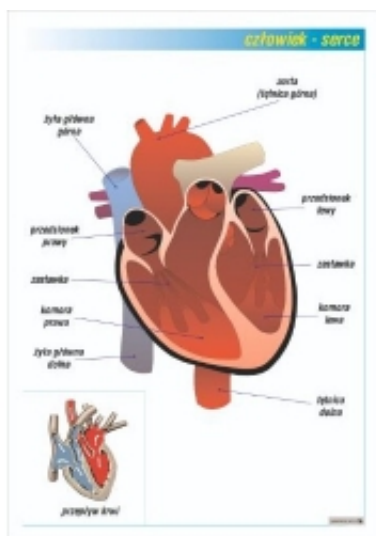

Link do produktu: <https://cezas.com.pl/serce-plansza-pla395-p-5806.html>

SERCE PLANSZA (PLA395)

| | |
|------------------|----------------------|
| Cena | 39,90 zł |
| Dostępność | Na zamówienie |
| Czas wysyłki | 15 dni |
| Numer katalogowy | PLA395 |
| Producent | Kera |

Opis produktu

SERCE PLANSZA

- Plansza naścienna
- Rozmiar planszy: 100 x70 cm
- Krawędź górna i dolna wykończone są stalowymi wzmocnieniami
- Plansze są obustronnie foliowane